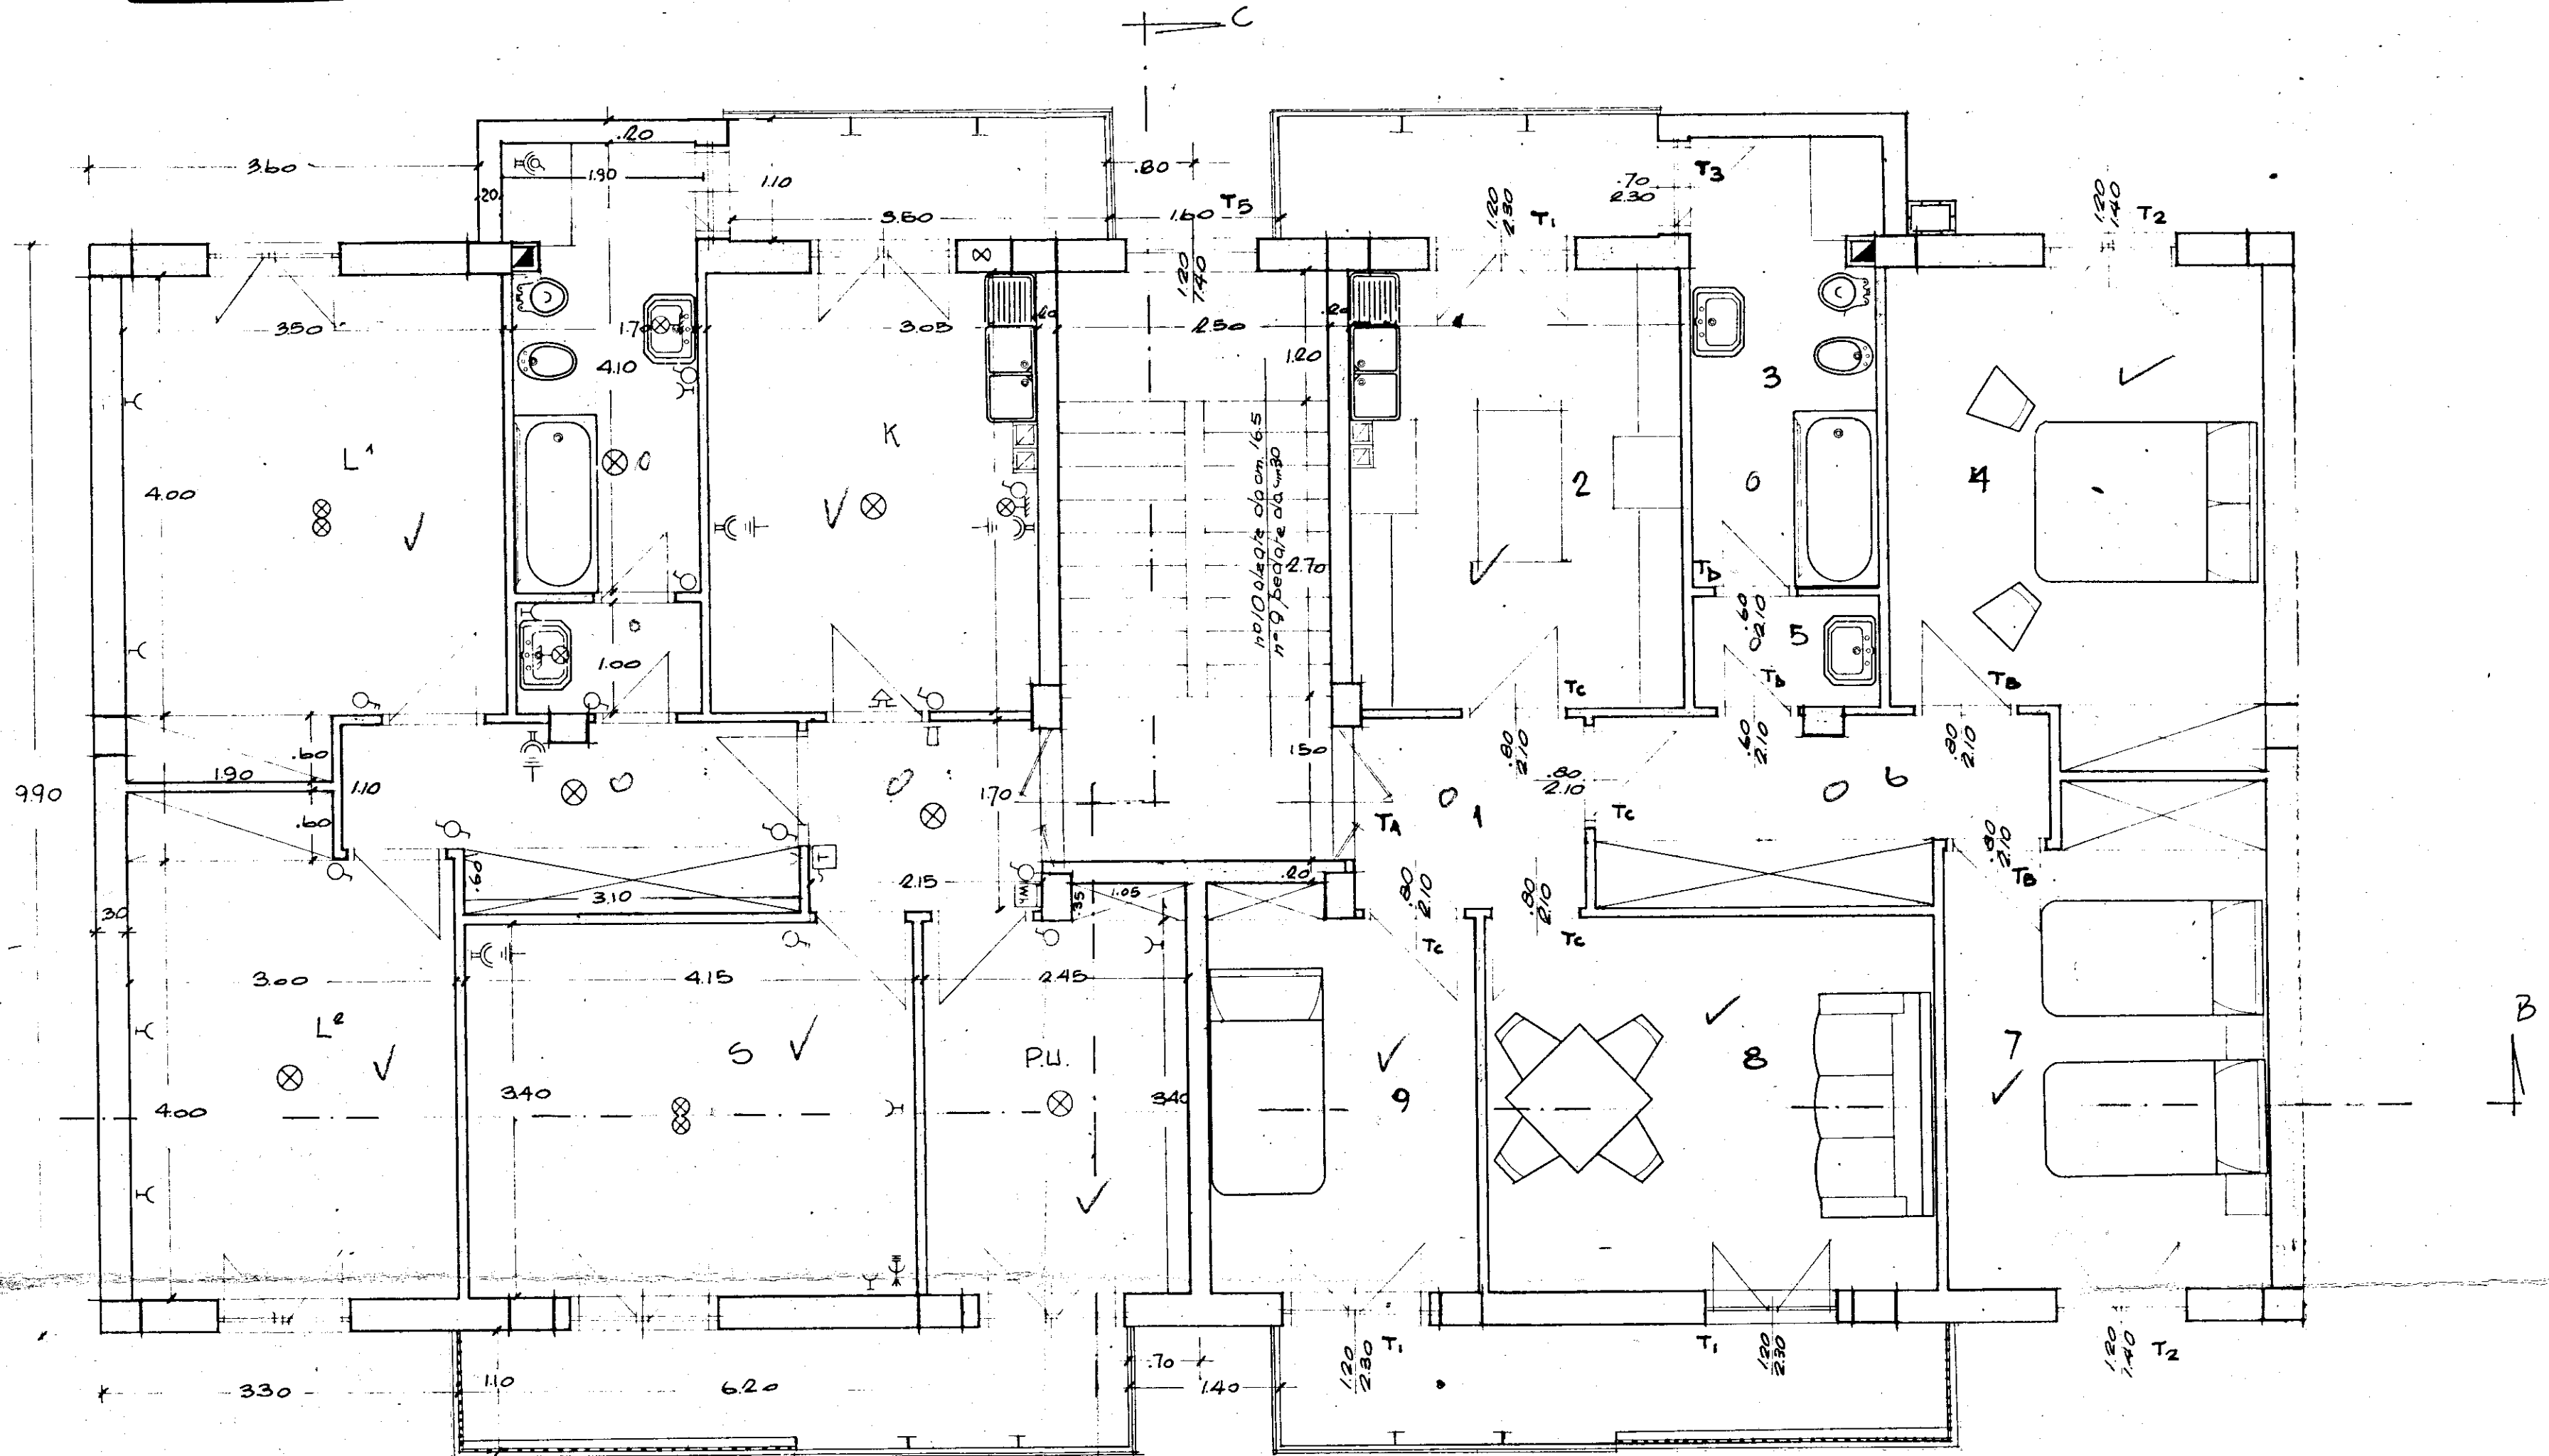

pianta piano tipo
PAL. TIPO B

SIMBOLI ELETTRICI
LEGGENDA

- PUNTO LUCE A PARETE
- ASPIRATORE
- RONZATORE IN GENERE
- CONTATORE
- CITOFONO PARETE
- TELEFONO
- TERRA
- PRESA MONOFASE CON INTERRUTTORE SCALDABAGNO
- INTERRUTTORE
- DEVIATORE
- COMMUTATORE
- PRESA LUCE
- PRESA MONOFASE
- PRESA TELEVISIONE
- PULSANTE PER CAMPANELLO
- PUNTO LUCE INTERROTTO
- PUNTO LUCE COMMUTATO
- QUADRO DI DISTRIBUZIONE

SUPERFICI ALLOGGI TIPO B

Indicaz.	mq.
I	365
C	4.73
K	12.20
B	7.15
Ant. B	1.70
L ¹	14.00
L ²	12.00
S	14.11
P.U.	833
A ^m	451
Summa	82.39
Cantina 8:2	4.00
Summa tot.	86.39

N° 3 PIANI

*10 uti.
8 acc. m.*