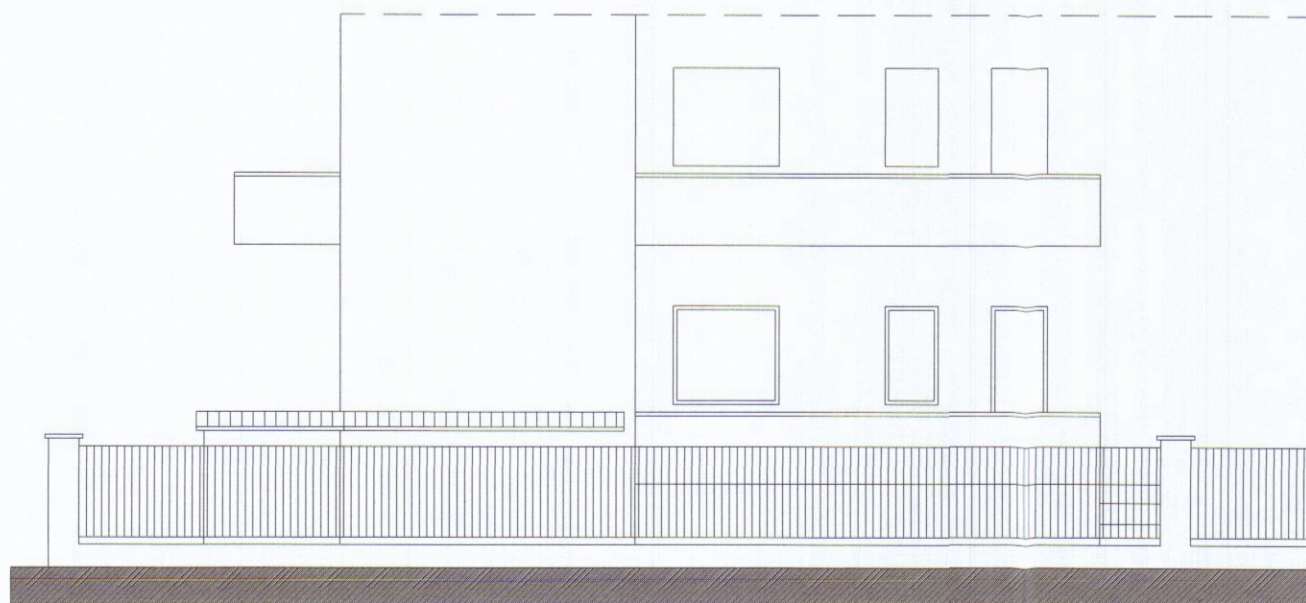

PROSPETTO SUD OVEST

PROSPETTO SUD EST

PIANTA PIANO TERRA

COMUNE DI CARRARA
15 APR. 2013
*

GIOVANNI
IVANICS
GEOMETRA

CARRARA via Carriona n. 71 tel.335.6662108 eMail: giovanni.ivanics@alice.it

INSTALLAZIONE DI CASETTA IN LEGNO SU AREA PERTINENZIALE ESCLUSIVA		
2	PROGETTO	SCALA 1:100
	PIANTA e PROSPETTI	DATA 24.01.2013
COMMITTENZA	Rossi Adriana via delle Pinete 87	FOGLIO 105
SITO	Via delle Pinete 87 - M. di Carrara	MAPPINE/1 690 sub. 15