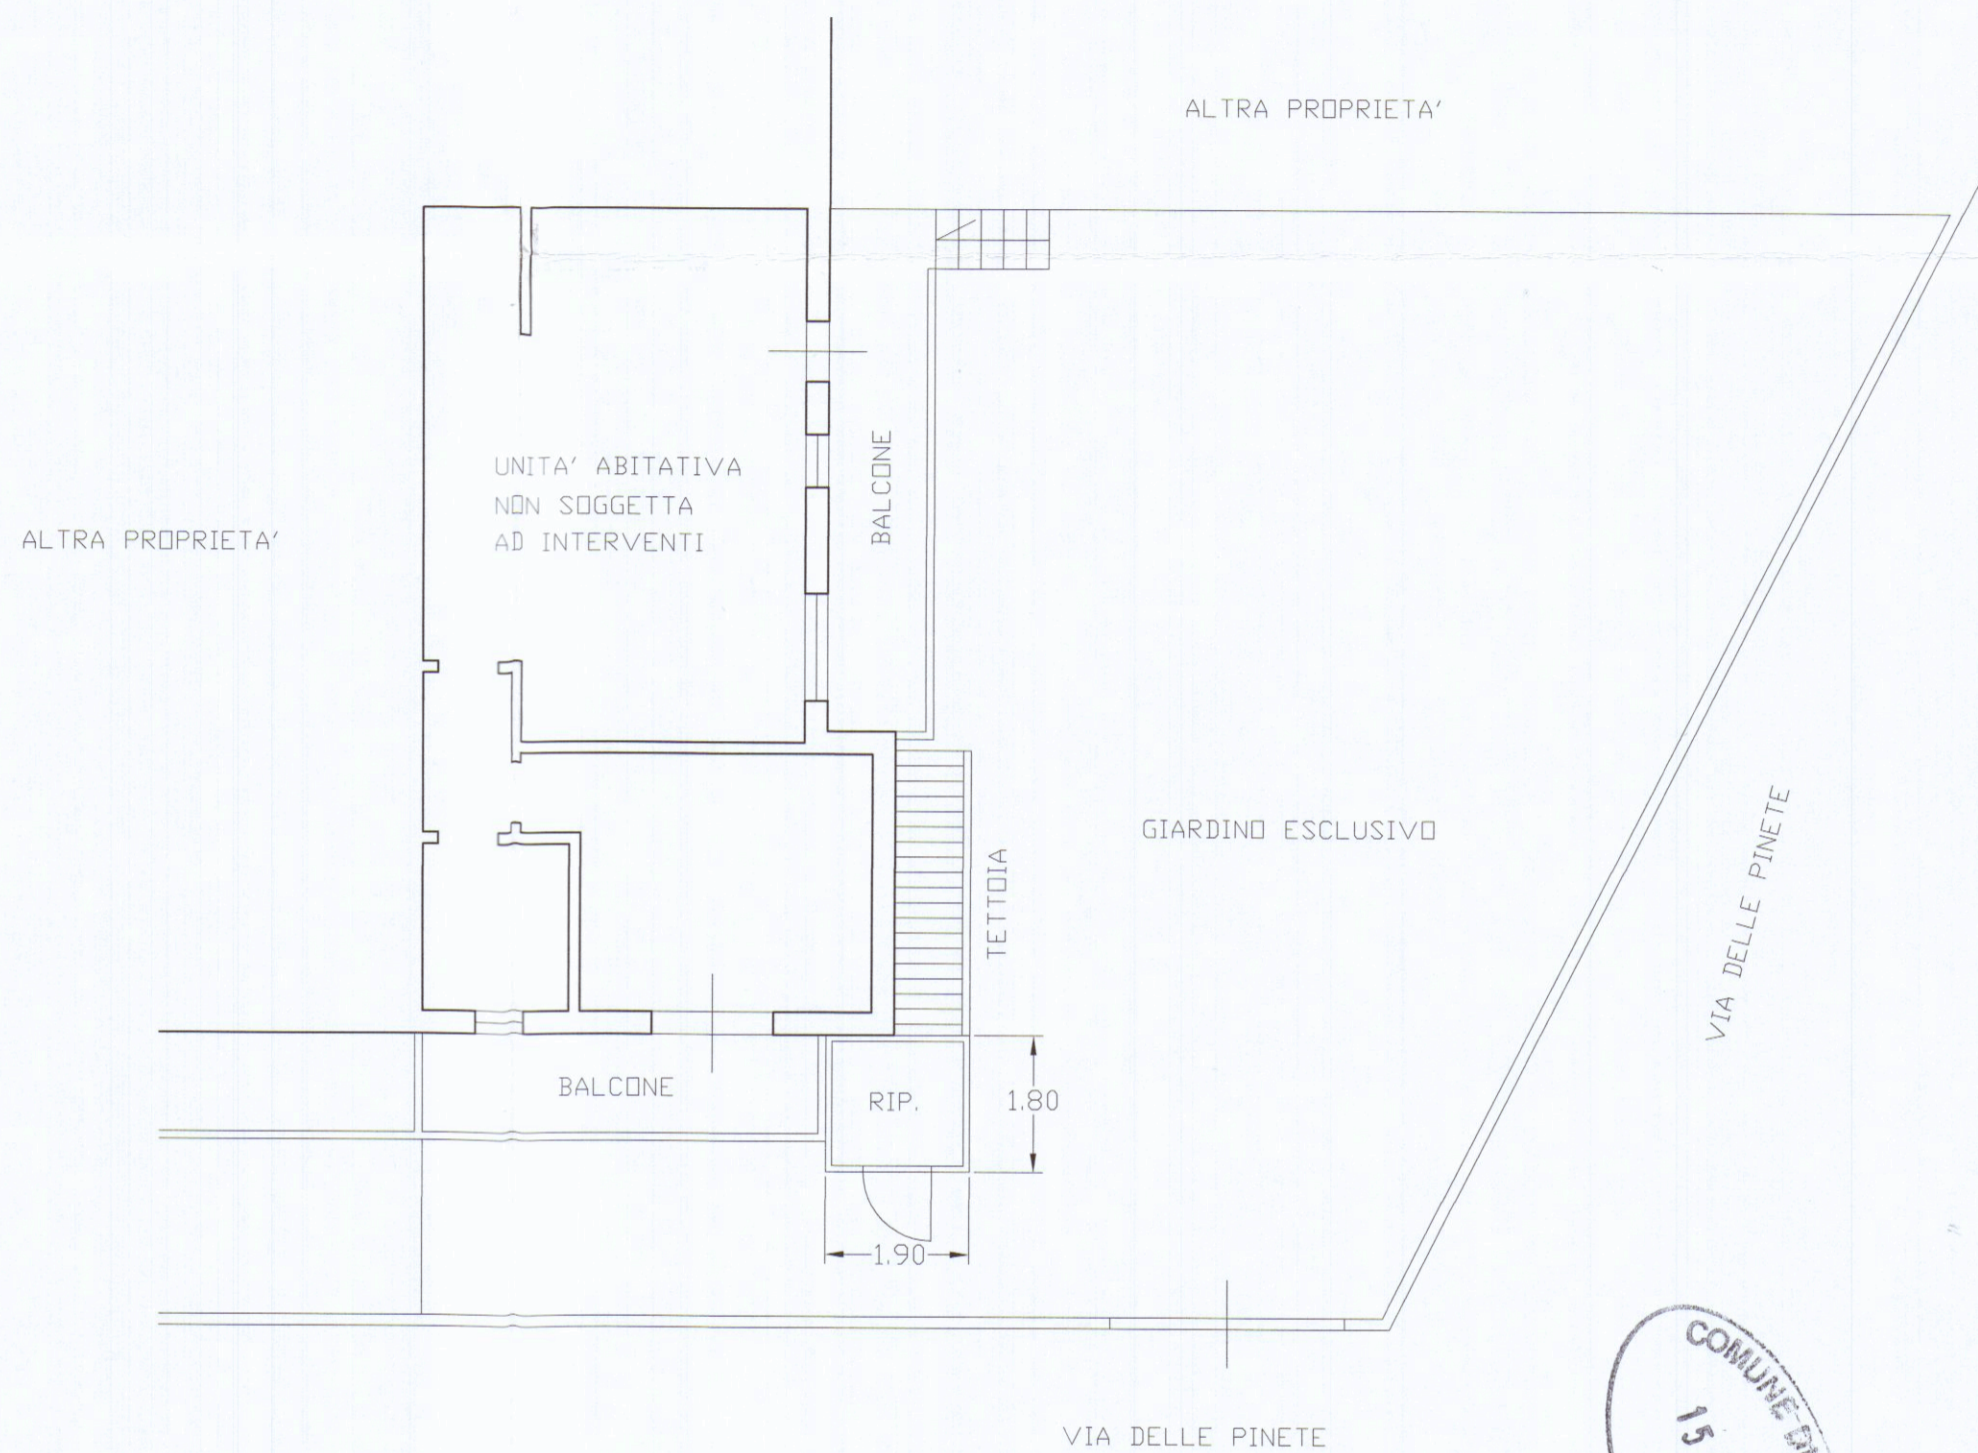

PROSPETTO SUD OVEST

PROSPETTO SUD EST

PIANTA PIANO TERRA

COMUNE DI CARRARA
15 APR. 2013
*

GIOVANNI
IVANICS
GEOMETRA

CARRARA via Carriona n. 71 tel.335.6662108 eMail: giovanni.ivanics@alice.it

INSTALLAZIONE DI CASETTA IN LEGNO SU AREA PERTINENZIALE ESCLUSIVA		
2	PROGETTO	SCALA 1:100
	PIANTA e PROSPETTI	DATA 24.01.2013
COMMITTENZA	Rossi Adriana via delle Pinete 87	FOGLIO 105
SITO	Via delle Pinete 87 - M. di Carrara	MAPPINE/1 690 sub. 15