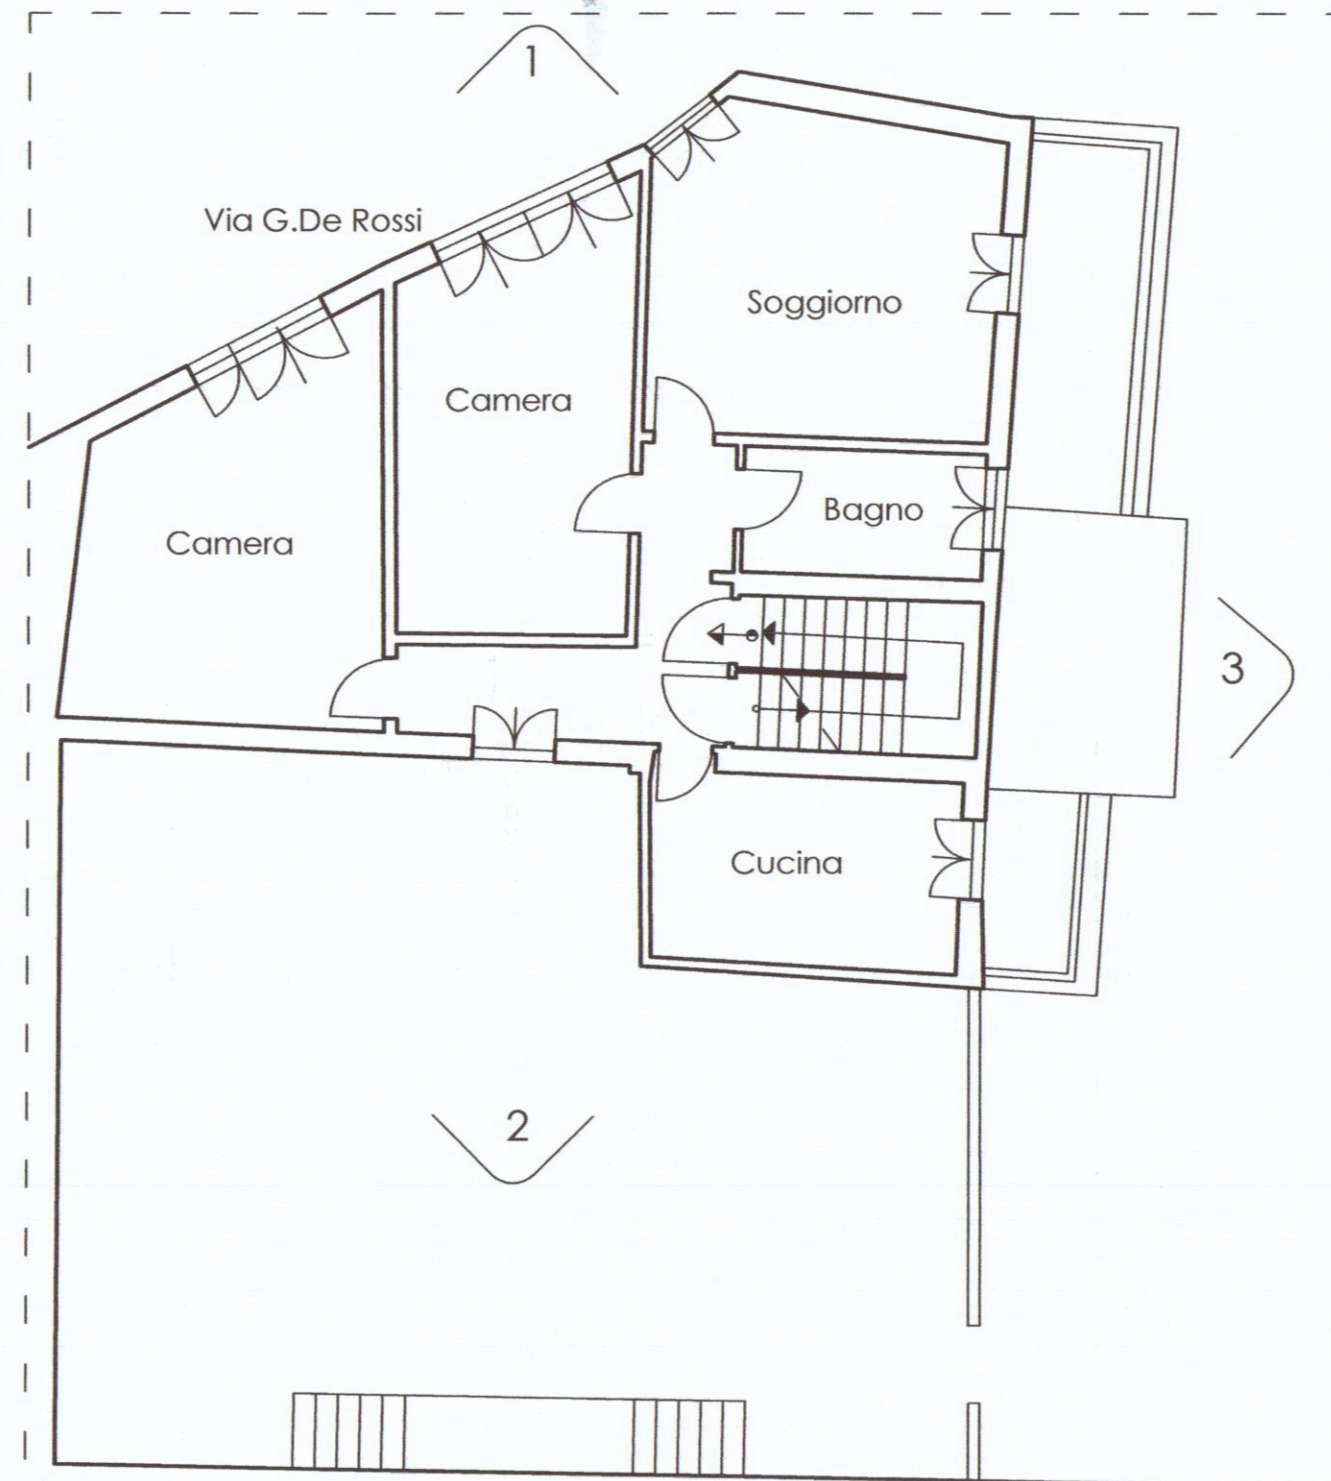

3

OGGETTO:	Variante
Luogo:	COMUNE DI CARRARA - Via G.De Rossi,8
Dati catastali:	fg.92 - mapp.212 Sub.1,2,3.
Il richiedenti:	Scavezzoni Marco, residente in Via Cagliari,33; C.A.P. 56123, Pisa; C.F. SCVMRC69B20E542V
Titolo:	Raffronto SCALA 1:100

PIANO TERRA

PIANO PRIMO

PIANTA COPERTURE

PIANTA PIANO AMMEZZATO Scala 1:100

Planimetria di riferimento
Scala 1:200

PIANO TERRA PIANO PRIMO PIANTA COPERTURE

Planimetria inserimento catastale Scala 1:500

PROSPETTO 1

PROSPETTO 2

PROSPETTO 3