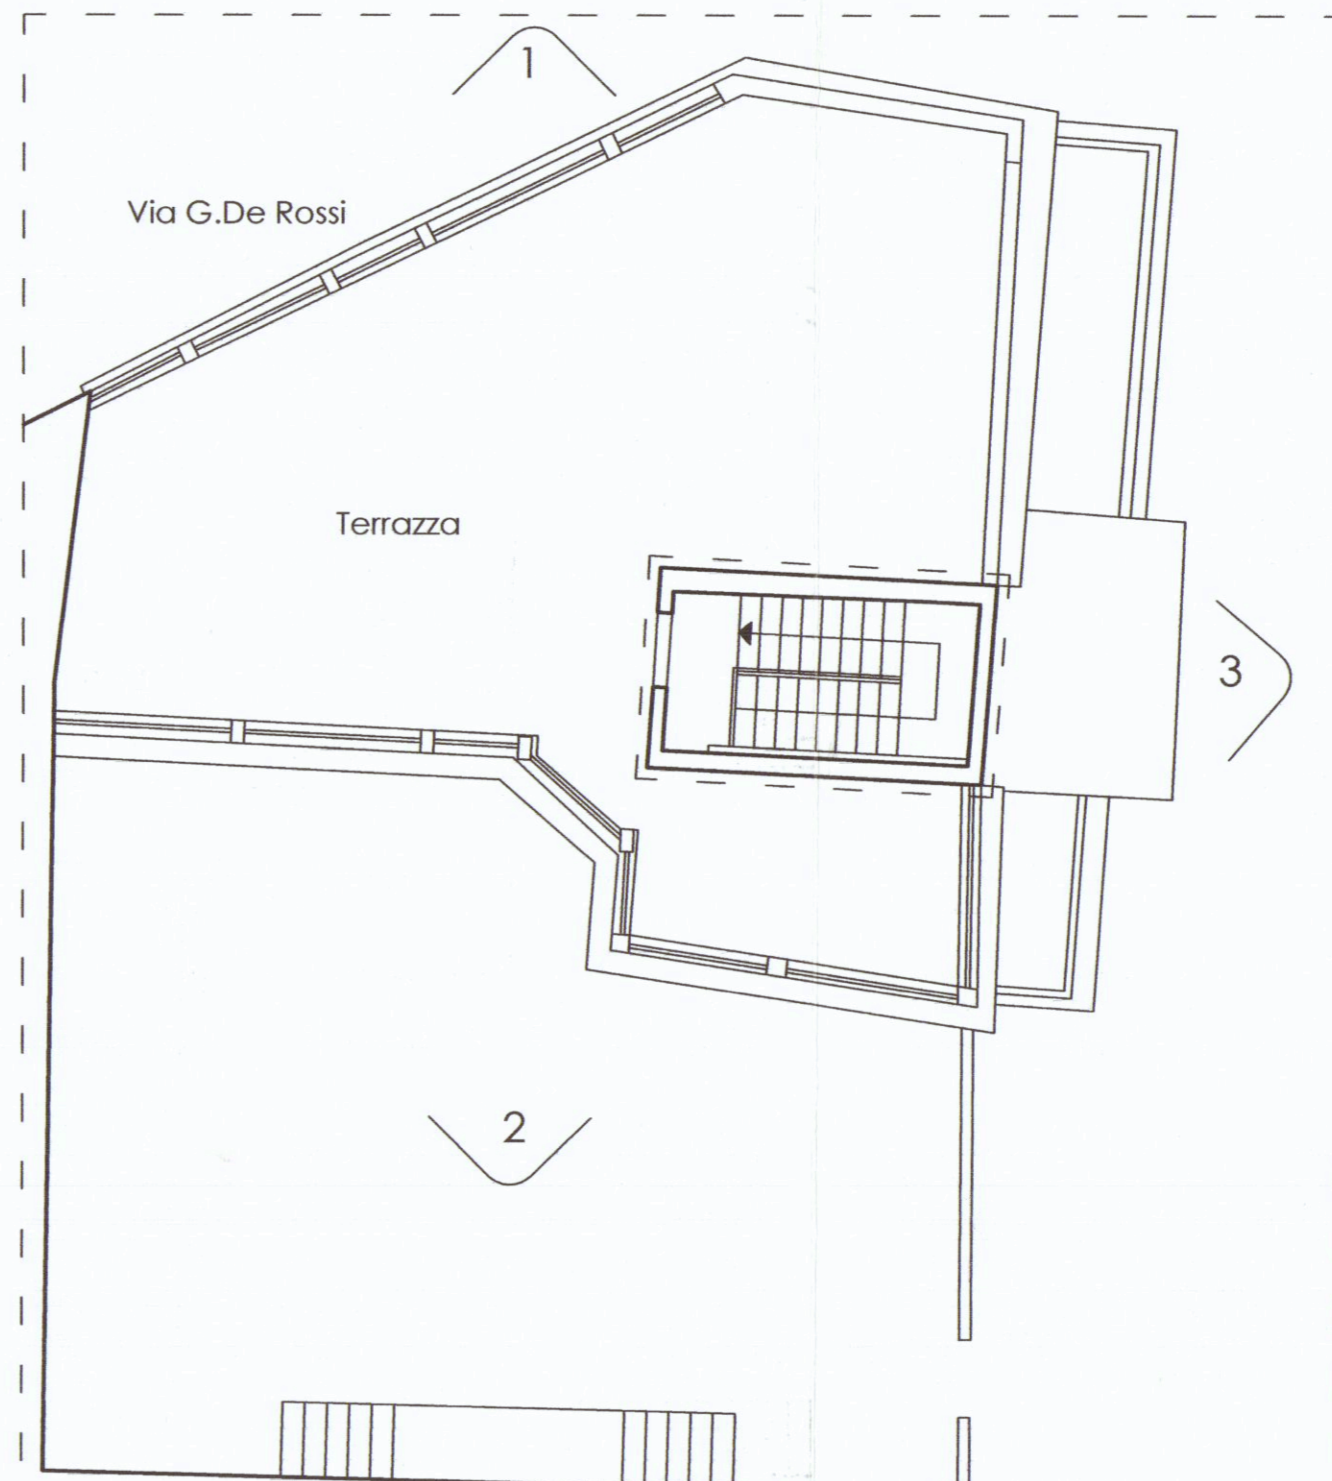

3

OGGETTO:	Variante
Luogo:	COMUNE DI CARRARA - Via G.De Rossi,8
Dati catastali:	fg.92 - mapp.212 Sub.1,2,3.
Il richiedenti:	Scavezzoni Marco, residente in Via Cagliari,33; C.A.P. 56123, Pisa; C.F. SCVMRC69B20E542V
Titolo:	Raffronto SCALA 1:100

PIANO TERRA

PIANO PRIMO

PIANTA COPERTURE

PIANTA PIANO AMMEZZATO Scala 1:100

Planimetria di riferimento
Scala 1:200

PIANO TERRA PIANO PRIMO PIANTA COPERTURE

Planimetria inserimento catastale Scala 1:500

PROSPETTO 1

PROSPETTO 2

PROSPETTO 3