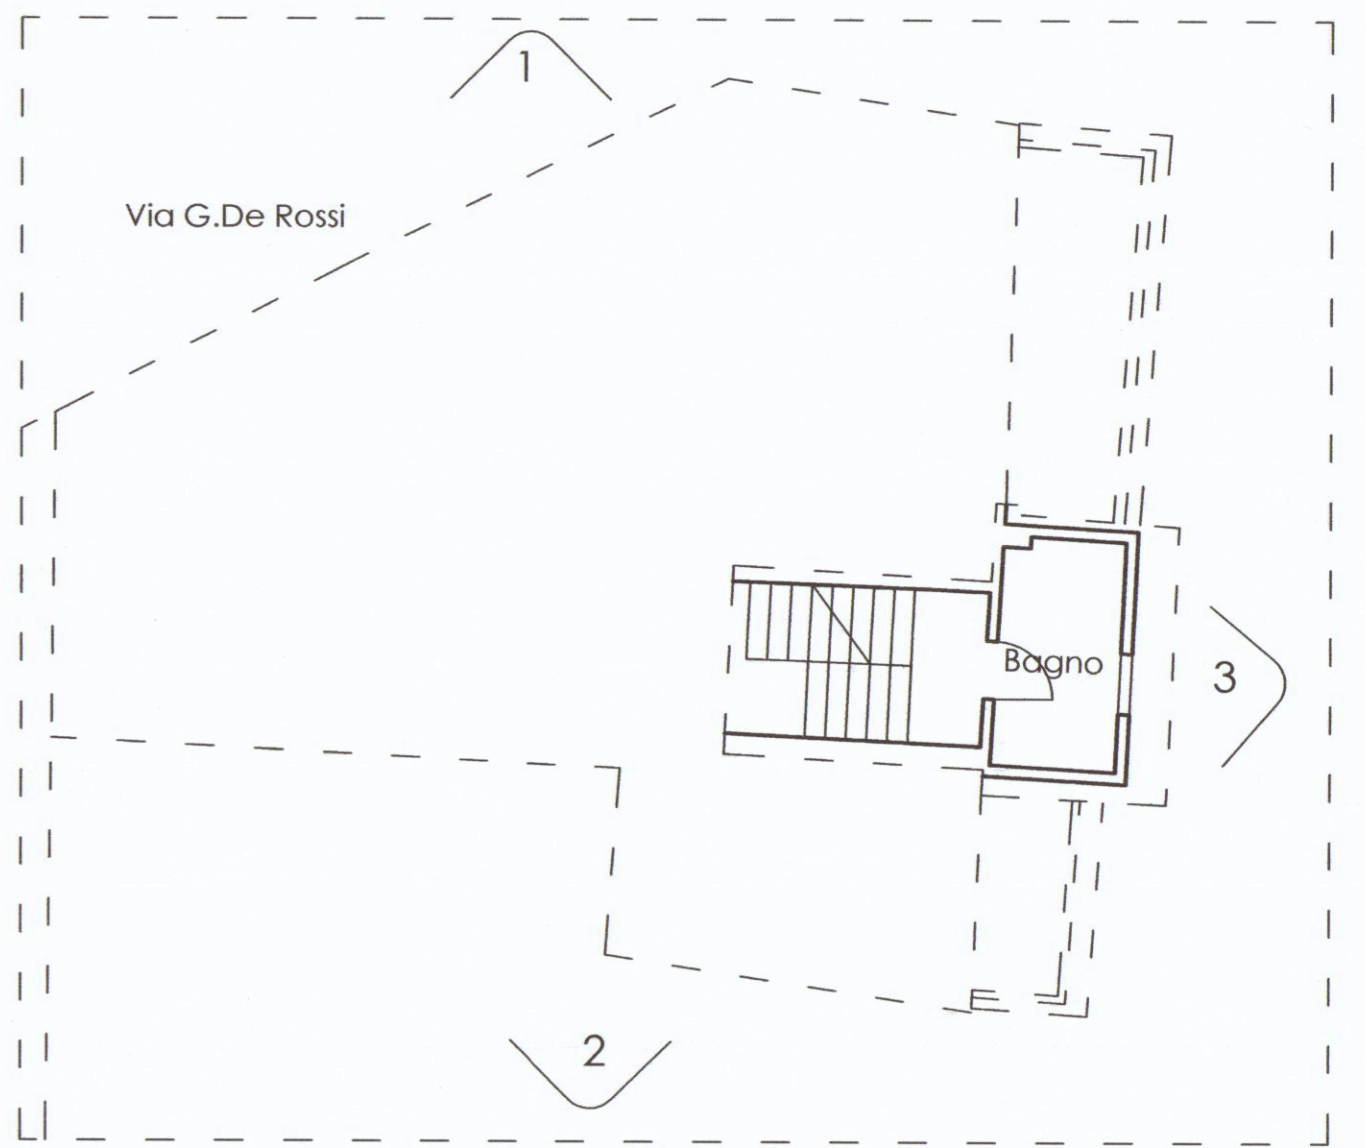

3

OGGETTO:	Variante
Luogo:	COMUNE DI CARRARA - Via G.De Rossi,8
Dati catastali:	fg.92 - mapp.212 Sub.1,2,3.
Il richiedenti:	Scavezzoni Marco, residente in Via Cagliari,33; C.A.P. 56123, Pisa; C.F. SCVMRC69B20E542V
Titolo:	Raffronto SCALA 1:100

PIANO TERRA

PIANO PRIMO

PIANTA COPERTURE

PIANTA PIANO AMMEZZATO Scala 1:100

Planimetria di riferimento
Scala 1:200

PIANO TERRA PIANO PRIMO PIANTA COPERTURE

Planimetria inserimento catastale Scala 1:500

PROSPETTO 1

PROSPETTO 2

PROSPETTO 3