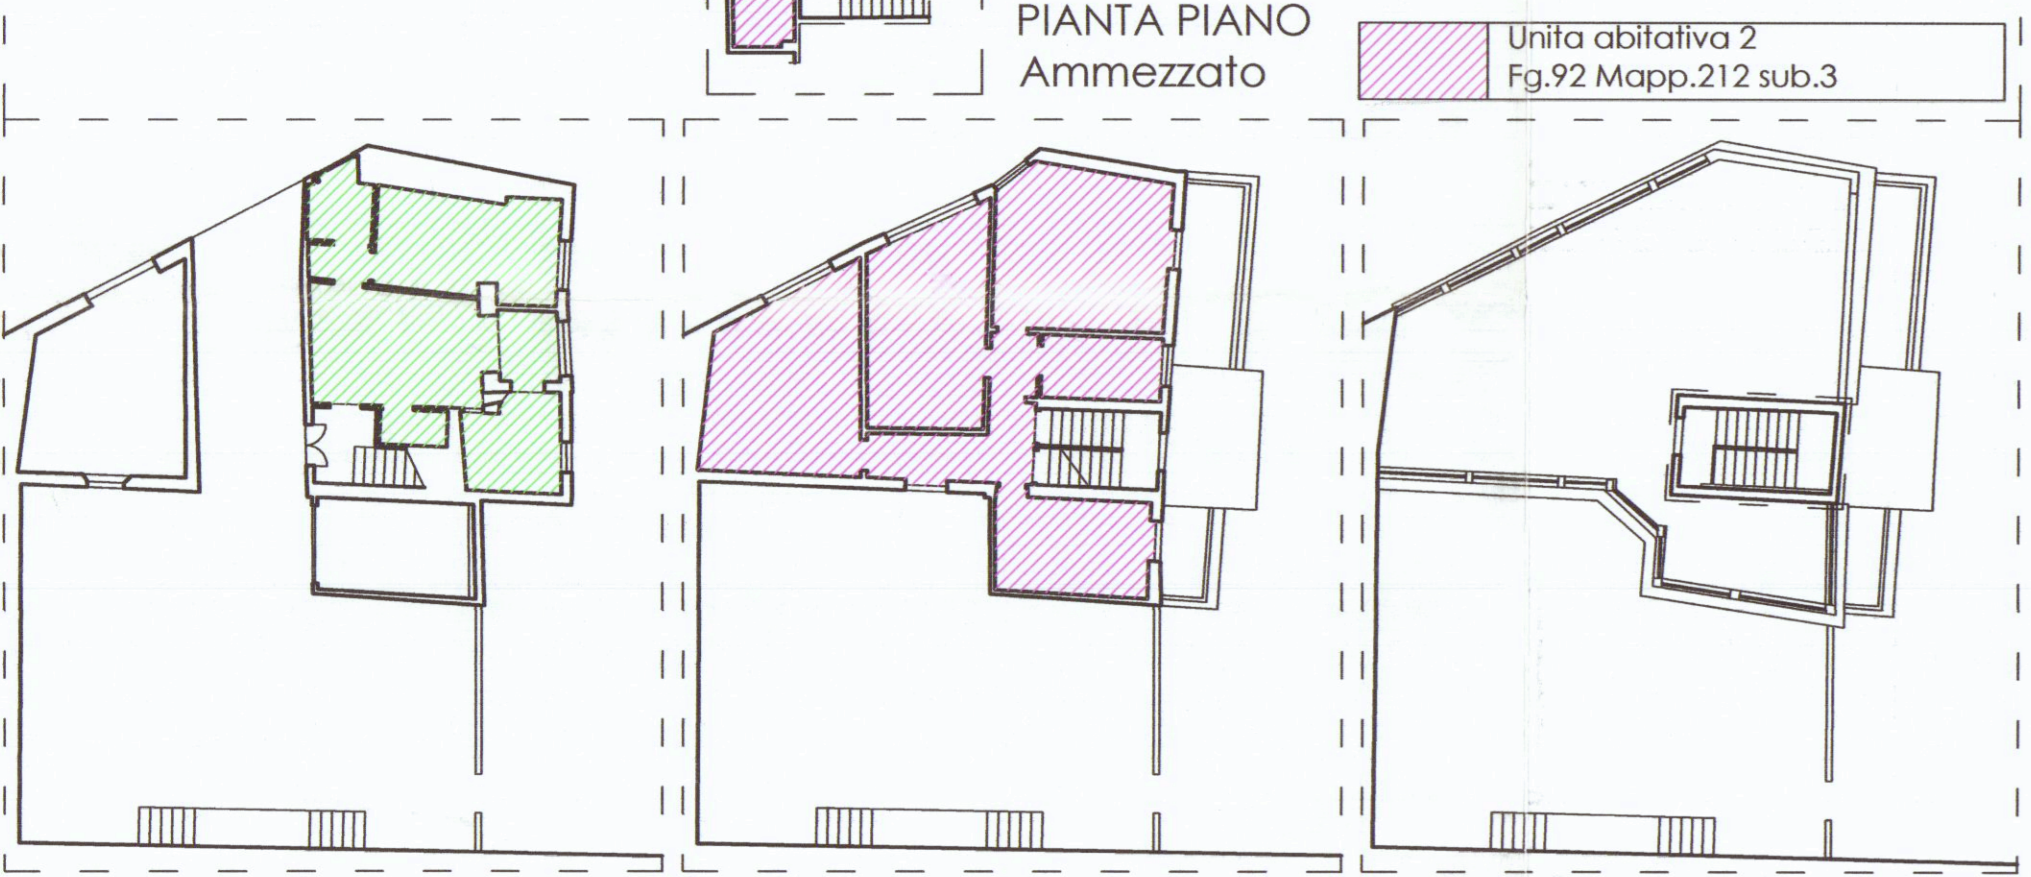

3

OGGETTO:	Variante
Luogo:	COMUNE DI CARRARA - Via G.De Rossi,8
Dati catastali:	fg.92 - mapp.212 Sub.1,2,3.
Il richiedenti:	Scavezzoni Marco, residente in Via Cagliari,33; C.A.P. 56123, Pisa; C.F. SCVMRC69B20E542V
Titolo:	Raffronto SCALA 1:100

PIANO TERRA

PIANO PRIMO

PIANTA COPERTURE

PIANTA PIANO AMMEZZATO Scala 1:100

Planimetria di riferimento
Scala 1:200

PIANO TERRA PIANO PRIMO PIANTA COPERTURE

Planimetria inserimento catastale Scala 1:500

PROSPETTO 1

PROSPETTO 2

PROSPETTO 3