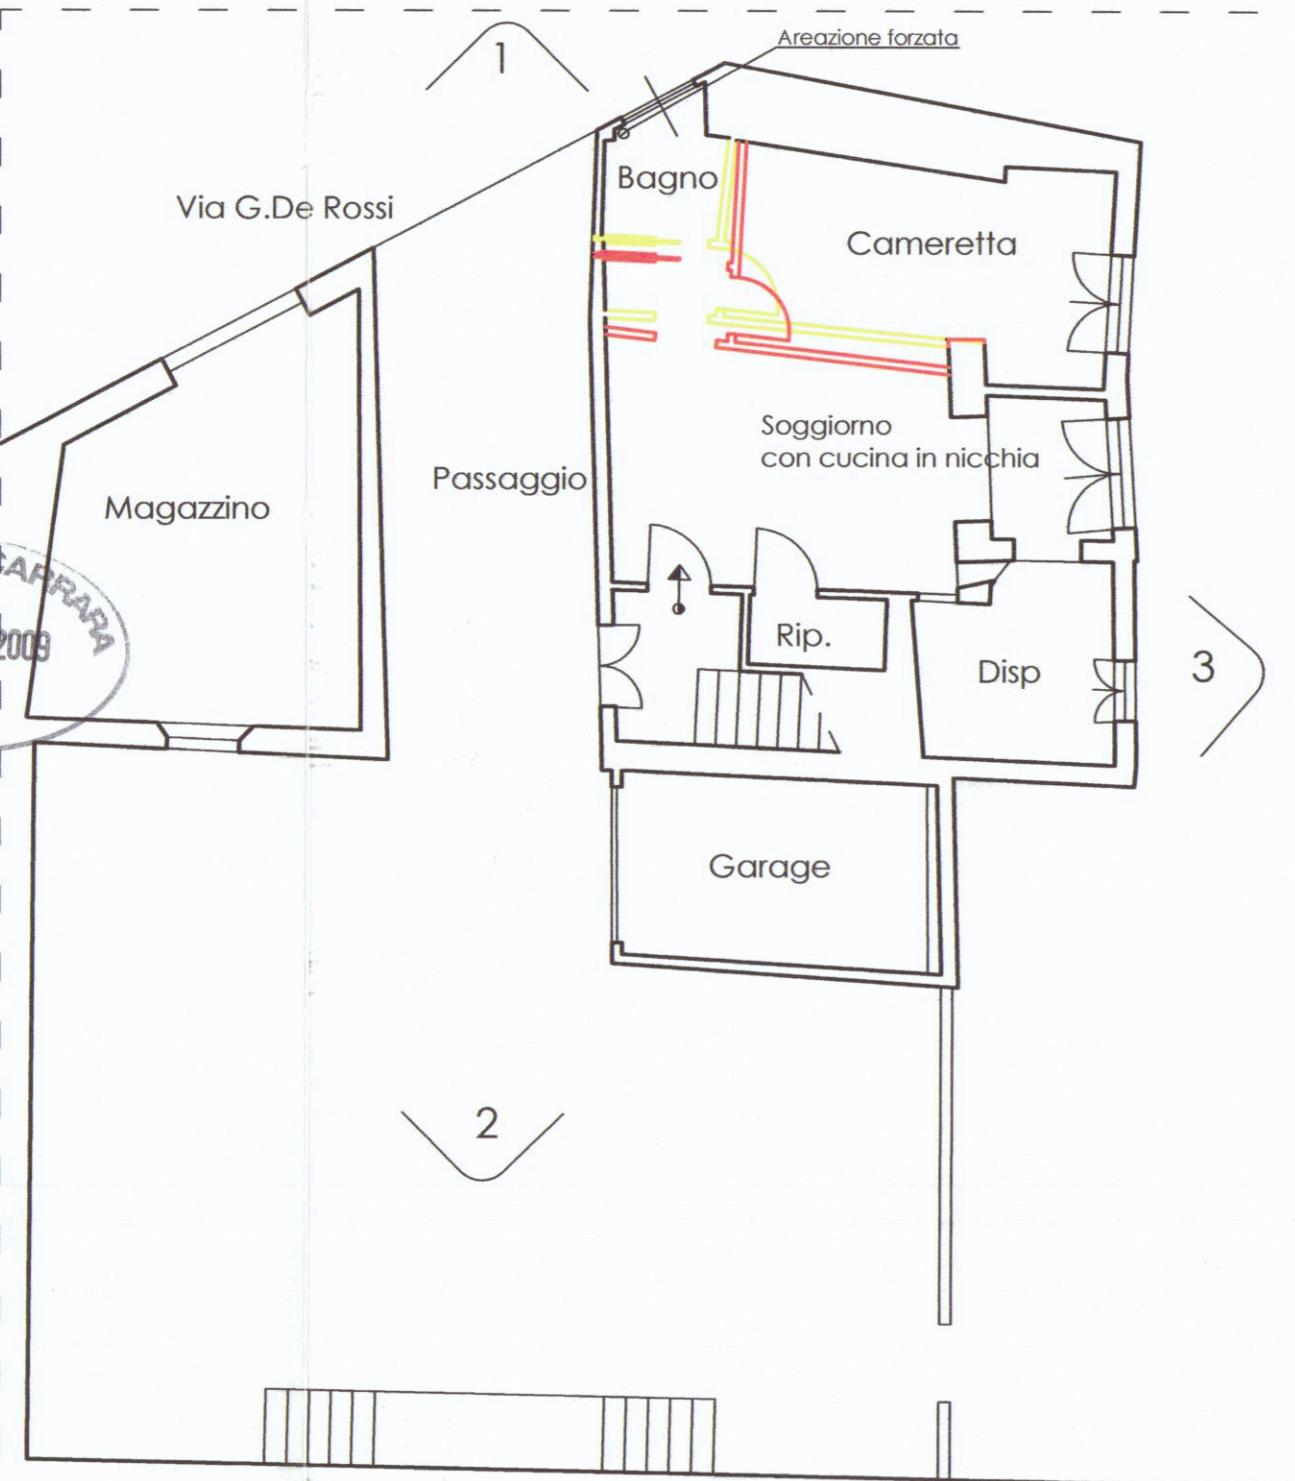

3

OGGETTO:	Variante
Luogo:	COMUNE DI CARRARA - Via G.De Rossi,8
Dati catastali:	fg.92 - mapp.212 Sub.1,2,3.
Il richiedenti:	Scavezzoni Marco, residente in Via Cagliari,33; C.A.P. 56123, Pisa; C.F. SCVMRC69B20E542V
Titolo:	Raffronto SCALA 1:100

PIANO TERRA

PIANO PRIMO

PIANTA COPERTURE

PIANTA PIANO AMMEZZATO Scala 1:100

Planimetria di riferimento
Scala 1:200

PIANO TERRA PIANO PRIMO PIANTA COPERTURE

Planimetria inserimento catastale Scala 1:500

PROSPETTO 1

PROSPETTO 2

PROSPETTO 3