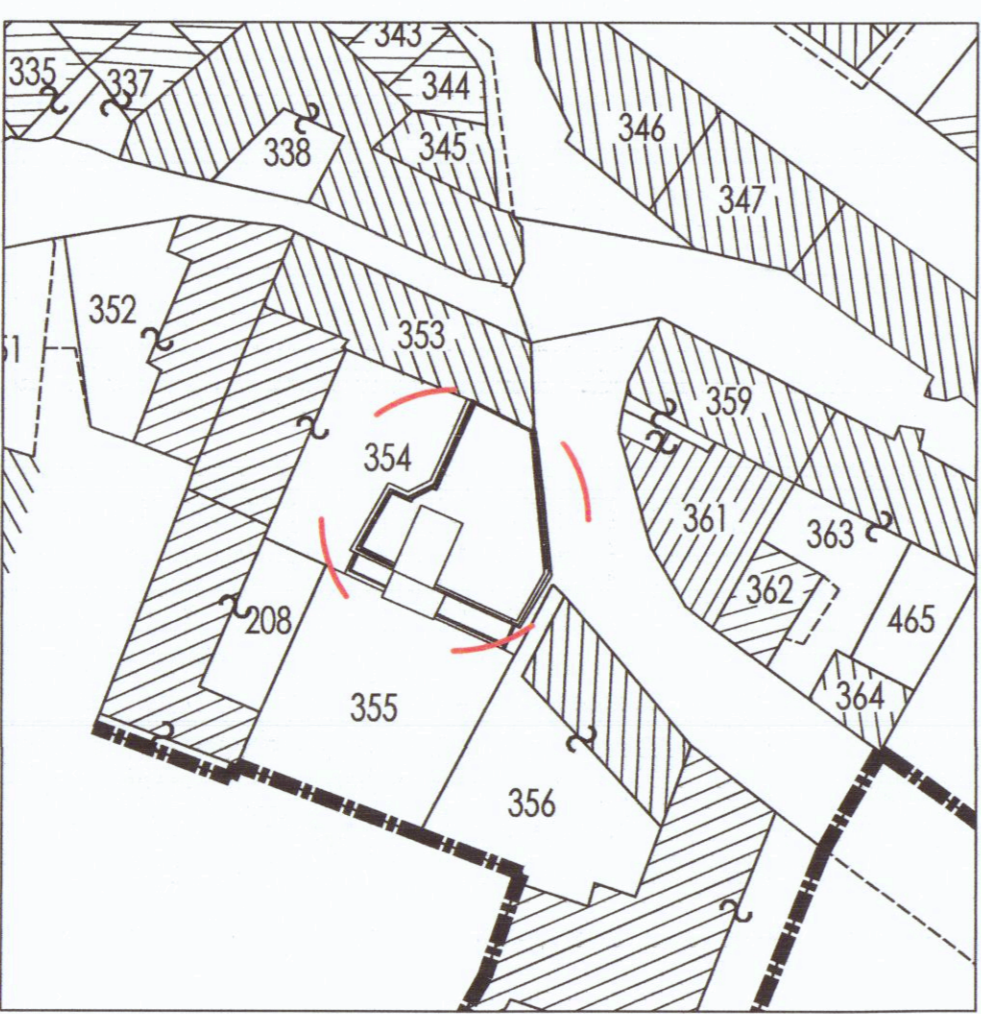

3

OGGETTO:	Variante
Luogo:	COMUNE DI CARRARA - Via G.De Rossi,8
Dati catastali:	fg.92 - mapp.212 Sub.1,2,3.
Il richiedenti:	Scavezzoni Marco, residente in Via Cagliari,33; C.A.P. 56123, Pisa; C.F. SCVMRC69B20E542V
Titolo:	Raffronto SCALA 1:100

PIANO TERRA

PIANO PRIMO

PIANTA COPERTURE

PIANTA PIANO AMMEZZATO Scala 1:100

Planimetria di riferimento
Scala 1:200

PIANO TERRA PIANO PRIMO PIANTA COPERTURE

Planimetria inserimento catastale Scala 1:500

PROSPETTO 1

PROSPETTO 2

PROSPETTO 3